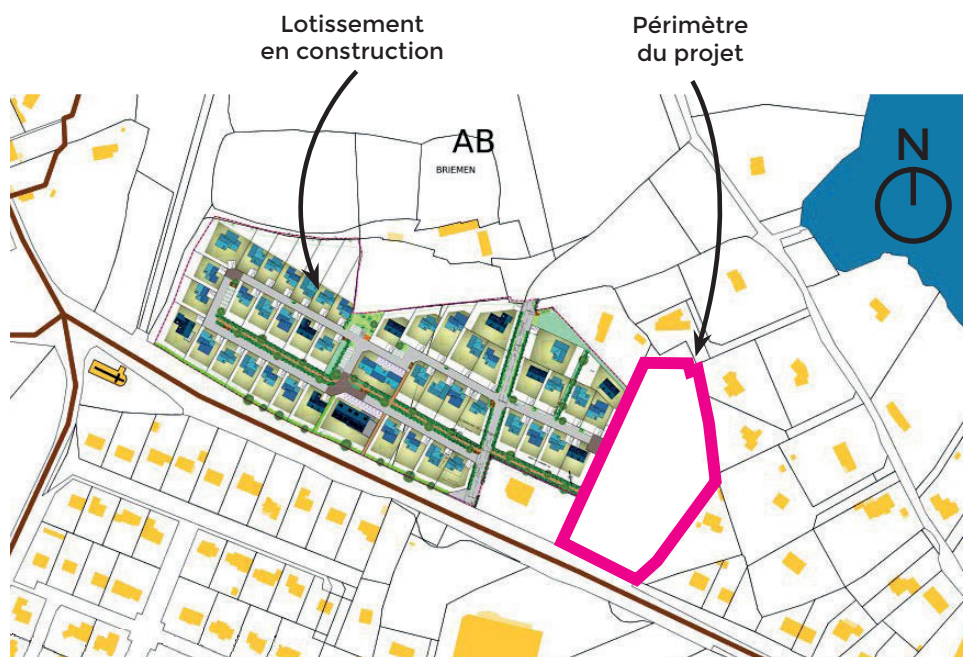

PERMIS D'AMENAGER

COMMUNE DE LOCTUDY

Lotissement communal Briemen 2

PA 0291352300002

PAI-1 / PLANS DE LOCALISATION DU PROJET

Art. R. 441-2 du code de l'urbanisme

Plans sans échelle

PERMIS D'AMENAGER

COMMUNE DE LOCTUDY

Lotissement communal Briemen 2

PA 0291352300002

PAI-2 / EXTRAIT DU DOCUMENT D'URBANISME

Périmètre du projet

Extrait du PLU en vigueur à Loctudy, approuvé le 31 Mars 2022

Extrait du plan cadastral