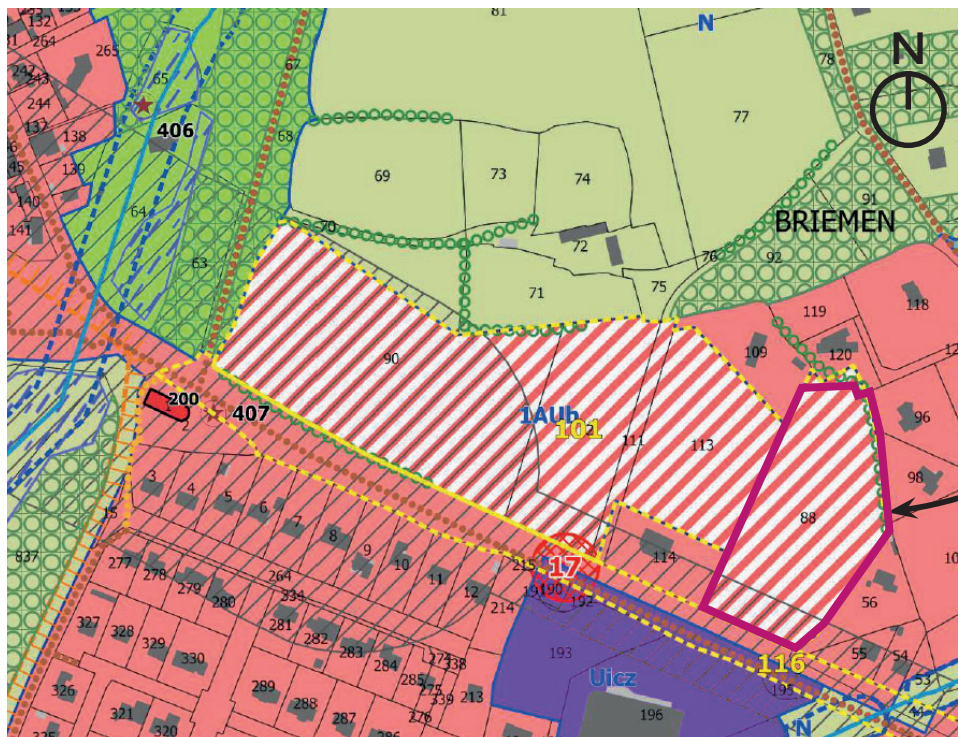

PERMIS D'AMENAGER

COMMUNE DE LOCTUDY

Lotissement communal Briemen 2

PA 0291352300002

PAI-1 / PLANS DE LOCALISATION DU PROJET

Art. R. 441-2 du code de l'urbanisme

Plans sans échelle

PERMIS D'AMENAGER

COMMUNE DE LOCTUDY

Lotissement communal Briemen 2

PA 0291352300002

PAI-2 / EXTRAIT DU DOCUMENT D'URBANISME

Périmètre du projet

Extrait du PLU en vigueur à Loctudy, approuvé le 31 Mars 2022

Extrait du plan cadastral